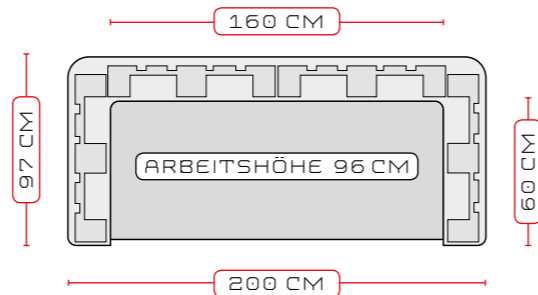

€788,-

PALETTEN-BAR [OHNE EURO-PALETTEN]

BOX MIT ALLEN MONTAGETEILEN, SCHRAUBEN, ARBEITSTISCH-PLATTE UND BARTISCHPLATTE. FÜR DIE MONTAGE VERWENDEN SIE IHRE EIGENEN EURO-PALETTEN.

PREISE IN EURO INKL. 20% UST
AB WERK WIEN/KOTTINGBRUNN

€888,-

PALETTEN-BAR [INKLUSIVE 4 EURO-PALETTEN]

BOX MIT ALLEN MONTAGETEILEN, SCHRAUBEN, ARBEITSTISCH-PLATTE, BARTISCH-PLATTE UND 4 NEUEN EURO-PALETTEN. DIE KOMPLETTE PALETTEN-BAR. FERTIG ZUR MONTAGE.

PALETTEN-BAR GESAMTHÖHE 122 CM

DIE PALETTEN-BAR WIRD IN **2 MINUTEN** AUFGESTELLT. SCHAUEN SIE DAZU DIE **VIDEOS** AUF **PALETTEN-BAR.COM**

VERBINDUNGSTEILE
AUS HOCHWERTIGEM EDELSTAHL
[NIROSTA] GEFERTIGT

ABMESSUNG BAR

200/97/122 CM
BREITE/TIEFE/HÖHE