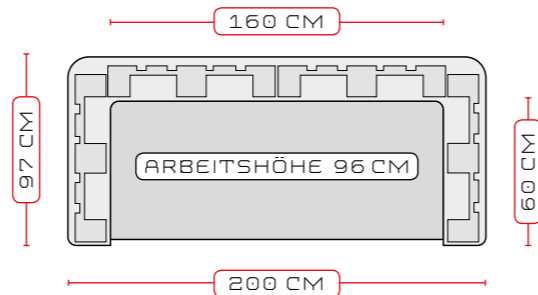

€788,-

PALETTEN-BAR [OHNE EURO-PALETTEN]

BOX MIT ALLEN MONTAGETEILEN, SCHRAUBEN, ARBEITSTISCH-PLATTE UND BARTISCHPLATTE. FÜR DIE MONTAGE VERWENDEN SIE IHRE EIGENEN EURO-PALETTEN.

PREISE IN EURO INKL. 20% UST AB WERK WIEN/KOTTINGBRUNN

€888,-

PALETTEN-BAR [INKLUSIVE 4 EURO-PALETTEN]

BOX MIT ALLEN MONTAGETEILEN, SCHRAUBEN, ARBEITSTISCH-PLATTE, BARTISCH-PLATTE UND 4 NEUEN EURO-PALETTEN. DIE KOMPLETTE PALETTEN-BAR. FERTIG ZUR MONTAGE.

PALETTEN-BAR GESAMTHÖHE 122 CM

VERBINDUNGSTEILE
AUS HOCHWERTIGEM EDELSTAHL
[NIROSTA] GEFERTIGT

ABMESSUNG BAR
200/97/122 CM
BREITE/TIEFE/HÖHE

ARBEITSFLÄCHE BAR
160/67 CM BREITE/TIEFE
ARBEITSHÖHE: 94 CM

ARBEITSTISCHPLATTE UND
BARTISCHPLATTE AUS
BIRKEN-MULTIPLEX-PLATTE 21MM