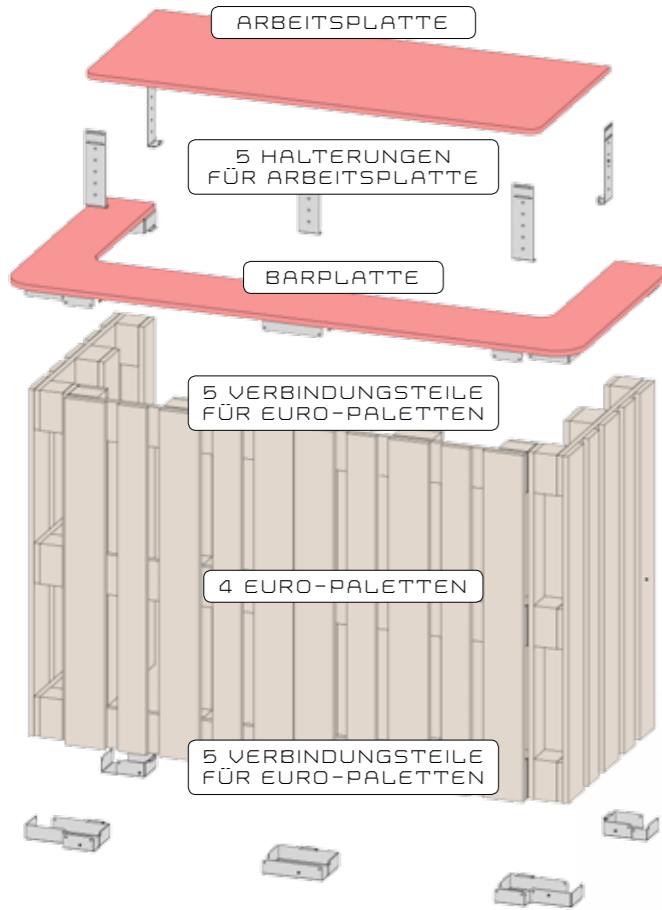

DIE COOLSTE BAR DER WELT

MONTAGEZEIT → 2 MINUTEN

← ← MONTAGE-VIDEO AUF PALETTEN-BAR.COM

MONTAGE

DIE PALETTEN-BAR WIRD IN **2 MINUTEN** AUFGESTELLT. SCHAUEN SIE DAZU DIE **VIDEOS** AUF **PALETTEN-BAR.COM**

VERBINDUNGSTEILE
AUS HOCHWERTIGEM EDELSTAHL
[NIROSTA] GEFERTIGT

ABMESSUNG BAR
200/97/122 CM
BREITE/TIEFE/HÖHE

ARBEITSFLÄCHE BAR
160/67 CM BREITE/TIEFE
ARBEITSHÖHE: 94 CM

ARBEITSTISCHPLATTE UND
BARTISCHPLATTE AUS
BIRKEN-MULTIPLEX-PLATTE 21MM