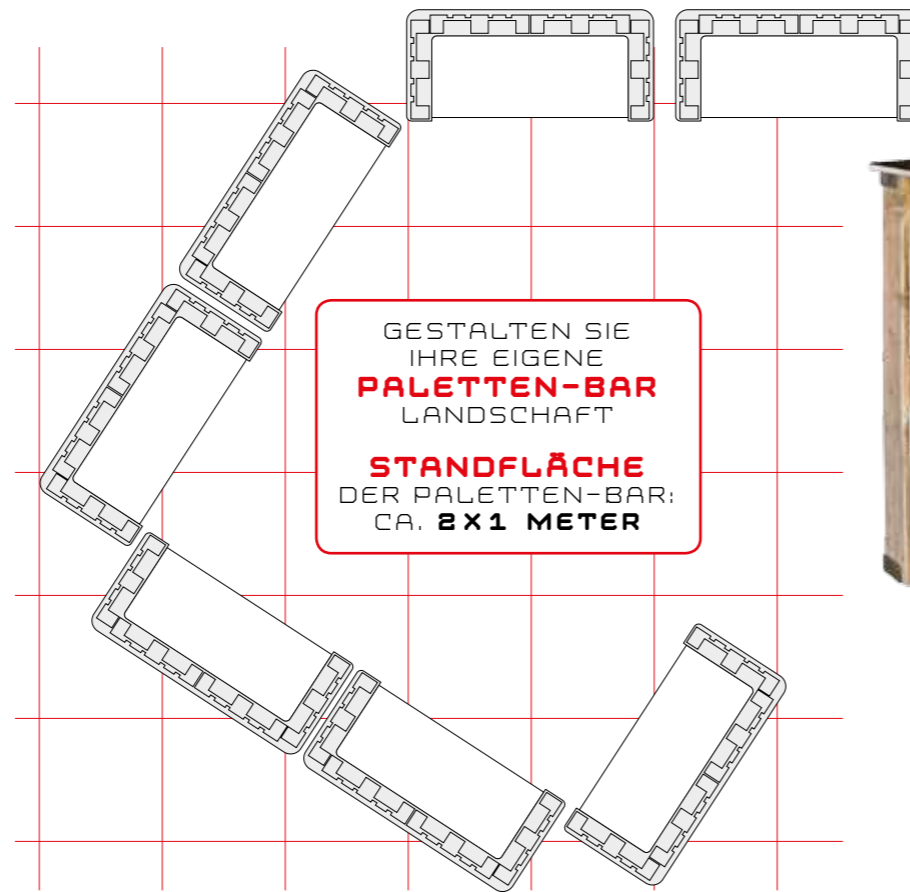

DIE PALETTEN-BAR WIRD IN **2 MINUTEN** AUFGESTELLT. SCHAUEN SIE DAZU DIE **VIDEOS** AUF **PALETTEN-BAR.COM**

VERBINDUNGSTEILE
AUS HOCHWERTIGEM EDELSTAHL
[NIROSTA] GEFERTIGT

ABMESSUNG BAR

200/97/122 CM
BREITE/TIEFE/HÖHE