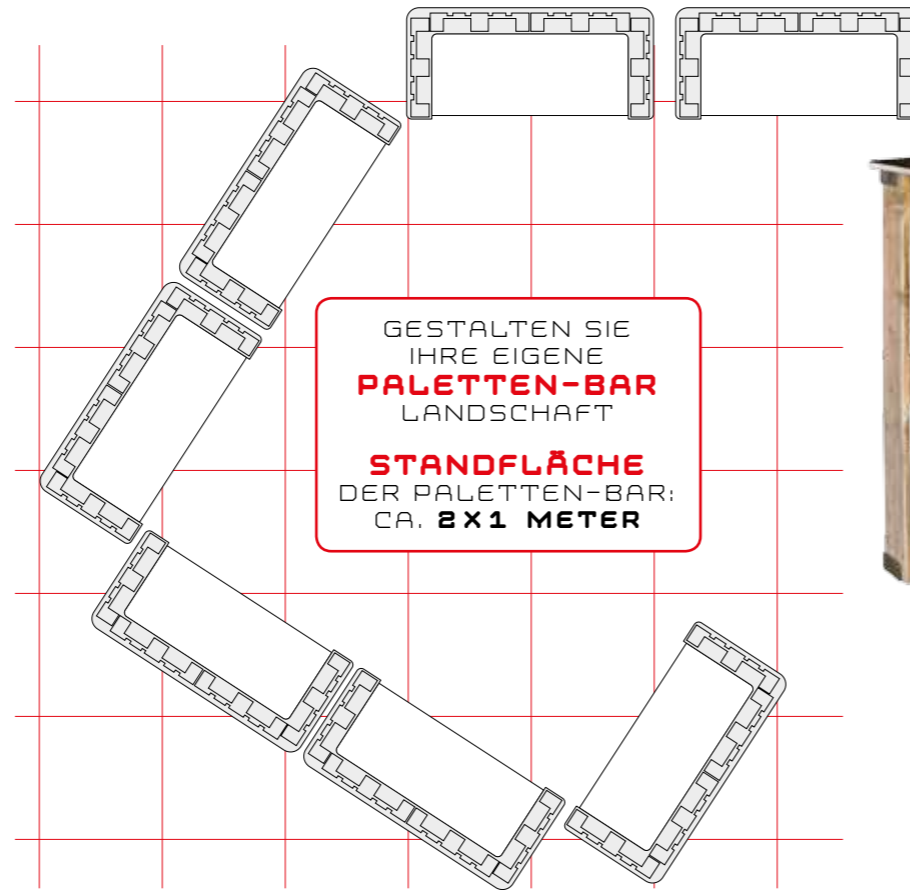

€888,-

PALETTEN-BAR [INKLUSIVE 4 EURO-PALETTEN]

BOX MIT ALLEN MONTAGETEILEN, SCHRAUBEN, ARBEITSTISCH-PLATTE, BARTISCH-PLATTE UND 4 NEUEN EURO-PALETTEN. DIE KOMPLETTE PALETTEN-BAR. FERTIG ZUR MONTAGE.

PALETTEN-BAR GESAMTHÖHE 122 CM

VERBINDUNGSTEILE
AUS HOCHWERTIGEM EDELSTAHL
[NIROSTA] GEFERTIGT

ABMESSUNG BAR
200/97/122 CM
BREITE/TIEFE/HÖHE

ARBEITSFLÄCHE BAR
160/67 CM BREITE/TIEFE
ARBEITSHÖHE: 94 CM

ARBEITSTISCHPLATTE UND
BARTISCHPLATTE AUS
BIRKEN-MULTIPLEX-PLATTE 21MM