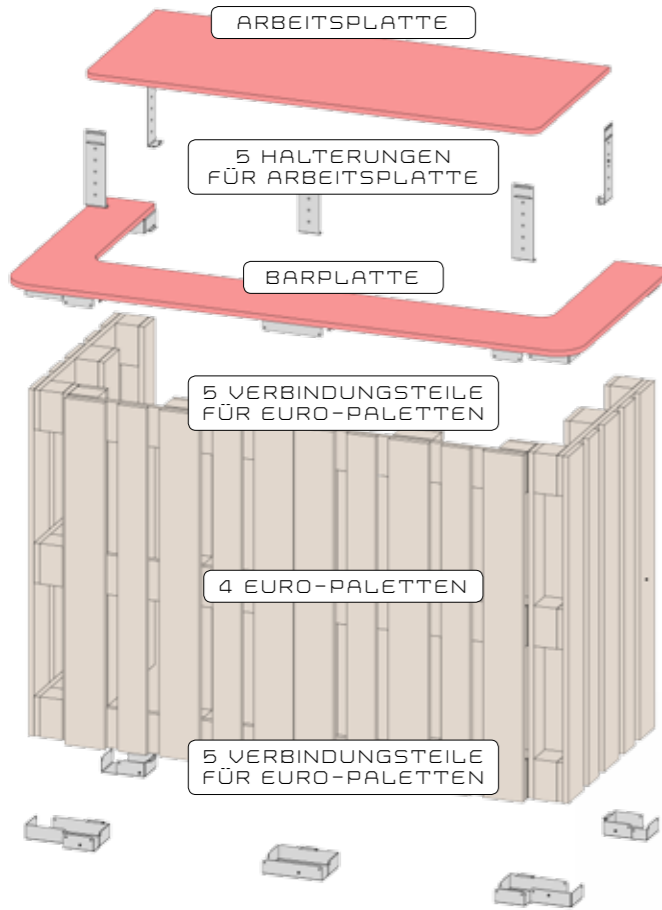

DIE COOLSTE BAR DER WELT

MONTAGEZEIT → 2 MINUTEN

PALETTEN-BAR

Ein mobiles bar-system für Euro-paletten

DESIGNER

PRODUZENT

← ← MONTAGE-VIDEO AUF PALETTEN-BAR.COM

MONTAGE

DIE PALETTEN-BAR WIRD IN **2 MINUTEN** AUFGESTELLT. SCHAUEN SIE DAZU DIE **VIDEOS** AUF **PALETTEN-BAR.COM**

VERBINDUNGSTEILE
AUS HOCHWERTIGEM EDELSTAHL
[NIROSTA] GEFERTIGT

ABMESSUNG BAR

200/97/122 CM
BREITE/TIEFE/HÖHE